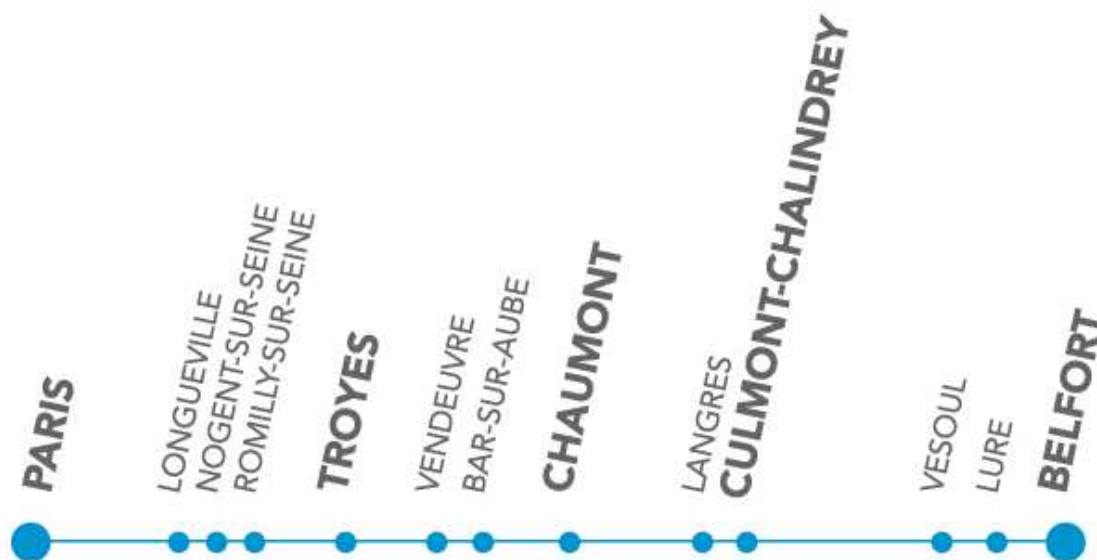

# INFO TRAFIC TRAVAUX

## Paris Est – Troyes – Chaumont – Culmont Chalindrey – (Dijon) – Vesoul – Belfort

Du 28 août au 08 octobre 2017

Version 1 du 18 août 2017