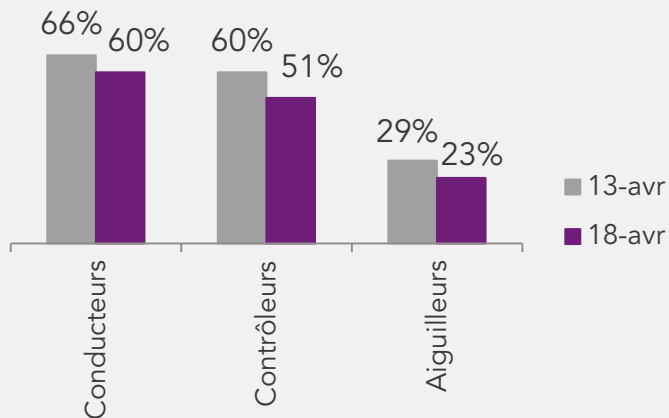

## TAUX DE PARTICIPATION À LA GRÈVE DU 18 AVRIL 2018

Pour la journée du mercredi 18 avril, sur les cheminots devant travailler aujourd'hui (1), le taux de grévistes en milieu de matinée s'établit à **19,84 %** : 4 cheminots sur 5 travaillent aujourd'hui.

## TAUX DE PARTICIPATION À LA GRÈVE DU 18 AVRIL 2018

> Pour les agents soumis à une déclaration individuelle d'intention 48h avant la grève :

> Pour les agents non soumis à une déclaration individuelle d'intention 48h avant la grève :