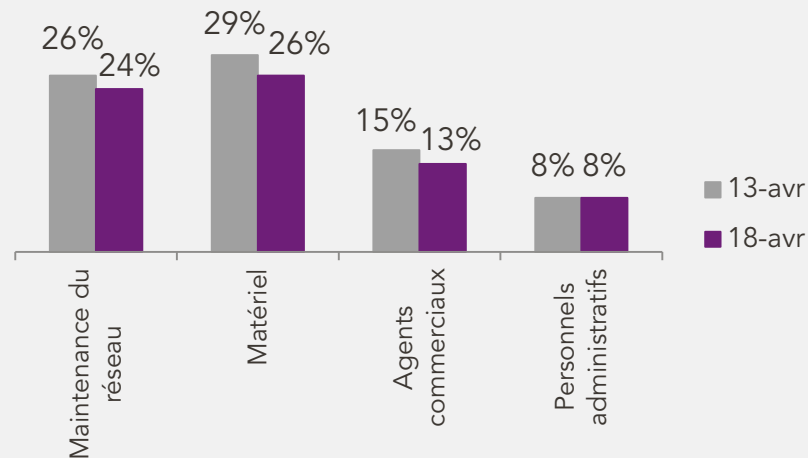

## TAUX DE PARTICIPATION À LA GRÈVE DU 18 AVRIL 2018

> Pour les agents soumis à une déclaration individuelle d'intention 48h avant la grève :

> Pour les agents non soumis à une déclaration individuelle d'intention 48h avant la grève :

### RAPPEL

Ces résultats sont ceux d'un décompte effectif des présents / absents devant travailler sur chacun des 400 établissements ou unités de la France entière. Ils sont établis individuellement par les pôles de gestion du personnel, et non par sondage.