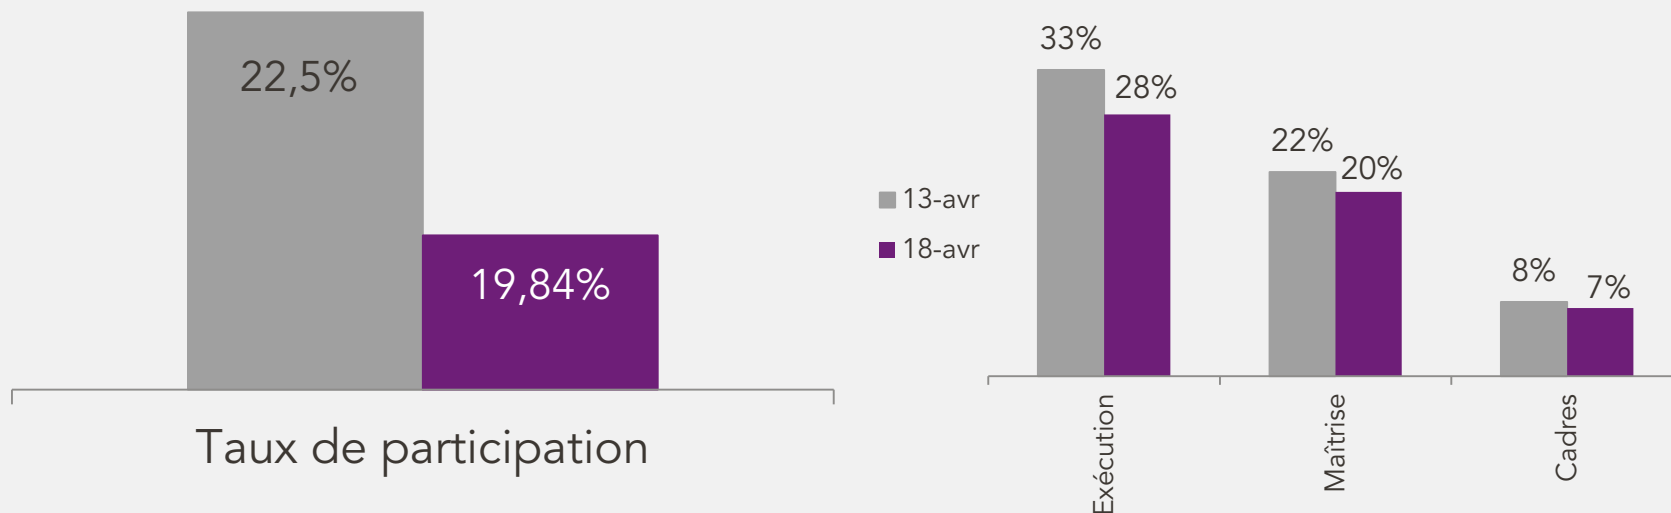

## TAUX DE PARTICIPATION À LA GRÈVE DU 18 AVRIL 2018

Pour la journée du mercredi 18 avril, sur les cheminots devant travailler aujourd'hui (1), le taux de grévistes en milieu de matinée s'établit à **19,84 %** : 4 cheminots sur 5 travaillent aujourd'hui.