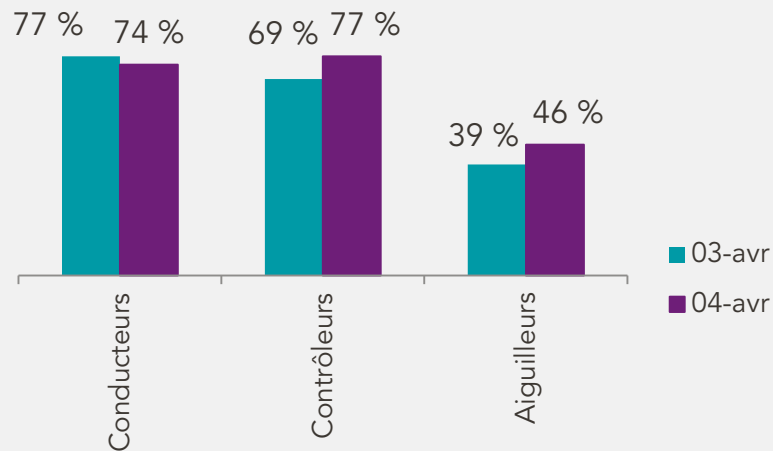

COMMUNIQUÉ DE PRESSE

PARIS, LE 4 AVRIL 2018

TAUX DE PARTICIPATION À LA GRÈVE DU 4 AVRIL 2018

> Les agents soumis à une déclaration individuelle d'intention 48h avant la grève :