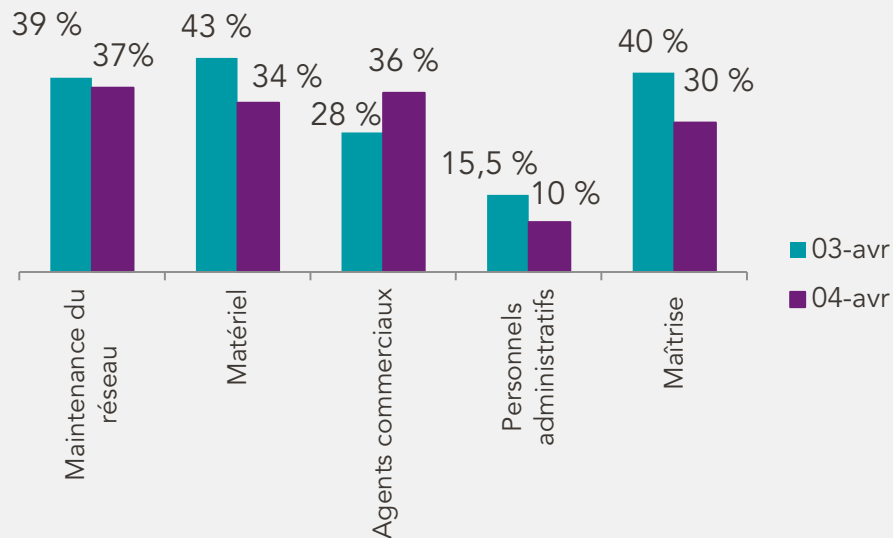

# COMMUNIQUÉ DE PRESSE

PARIS, LE 4 AVRIL 2018

## TAUX DE PARTICIPATION À LA GRÈVE DU 4 AVRIL 2018

> Les agents soumis à une déclaration individuelle d'intention 48h avant la grève :

> Les agents qui n'ont pas l'obligation de se déclarer grévistes avant le début de la grève :

### RAPPEL

Ces résultats sont ceux d'un décompte effectif des présents / absents devant travailler sur chacun des 400 établissements ou unités de la France entière. Ils sont établis individuellement par les pôles de gestion du personnel, et non par sondage.